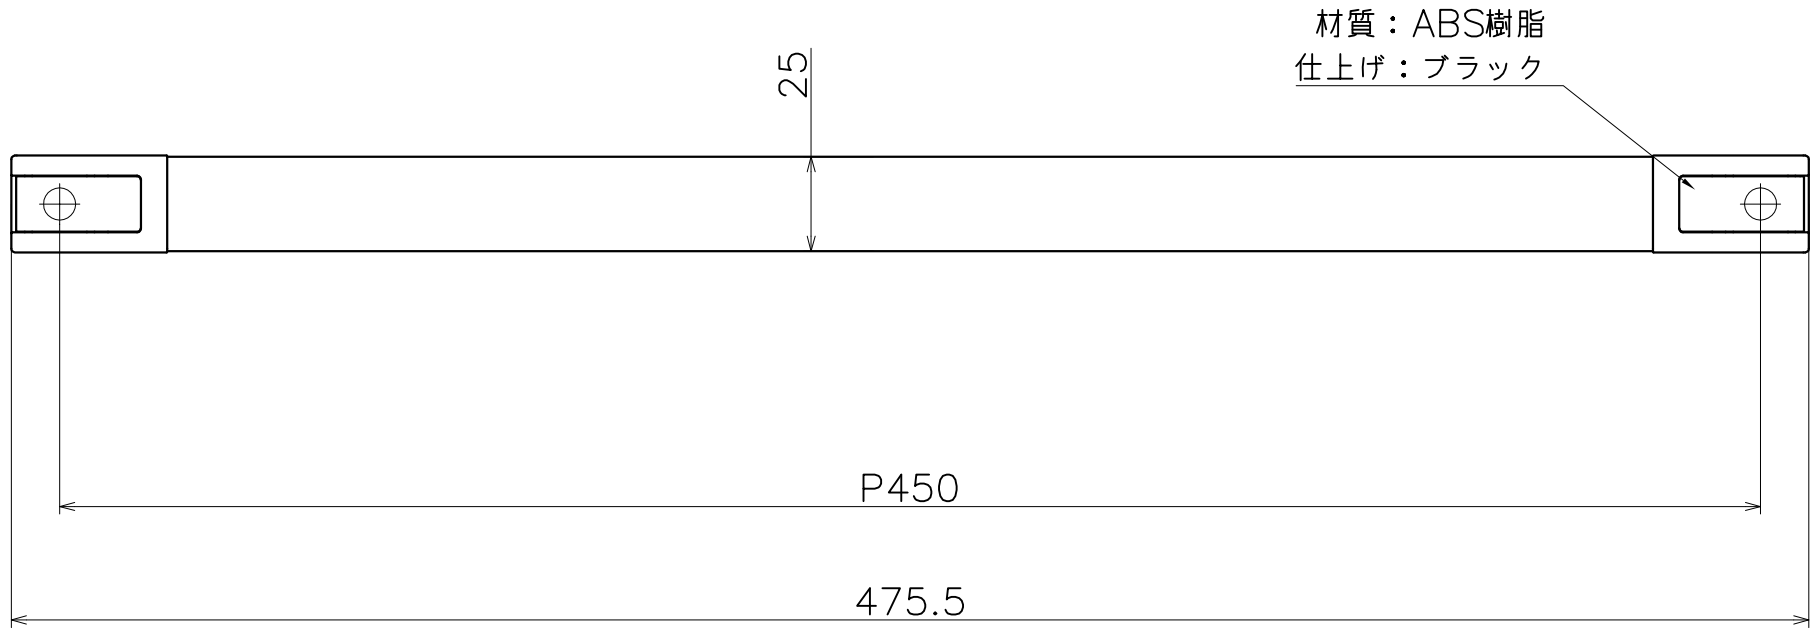

SH-008-KT-2

表面処理:本体	表面処理:カバー	コード
ヘアライン	ブラック	SH-008-KT-2

(S=1:2)