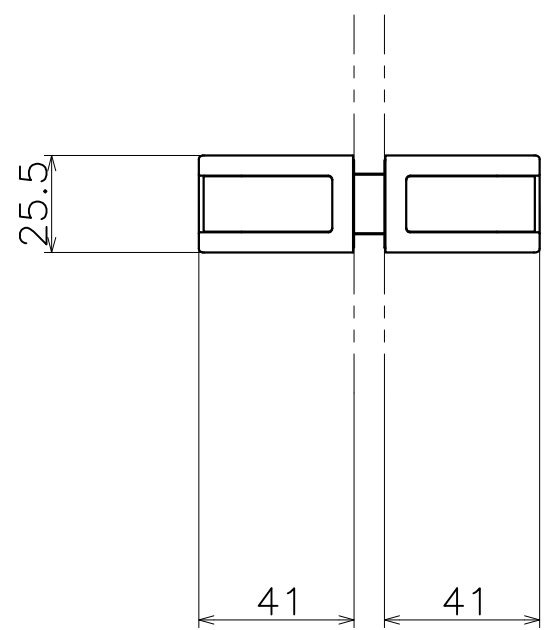

SH-008-KT-2

表面処理:本体	表面処理:カバー	コード
ヘアライン	ブラック	SH-008-KT-2

(S=1:2)