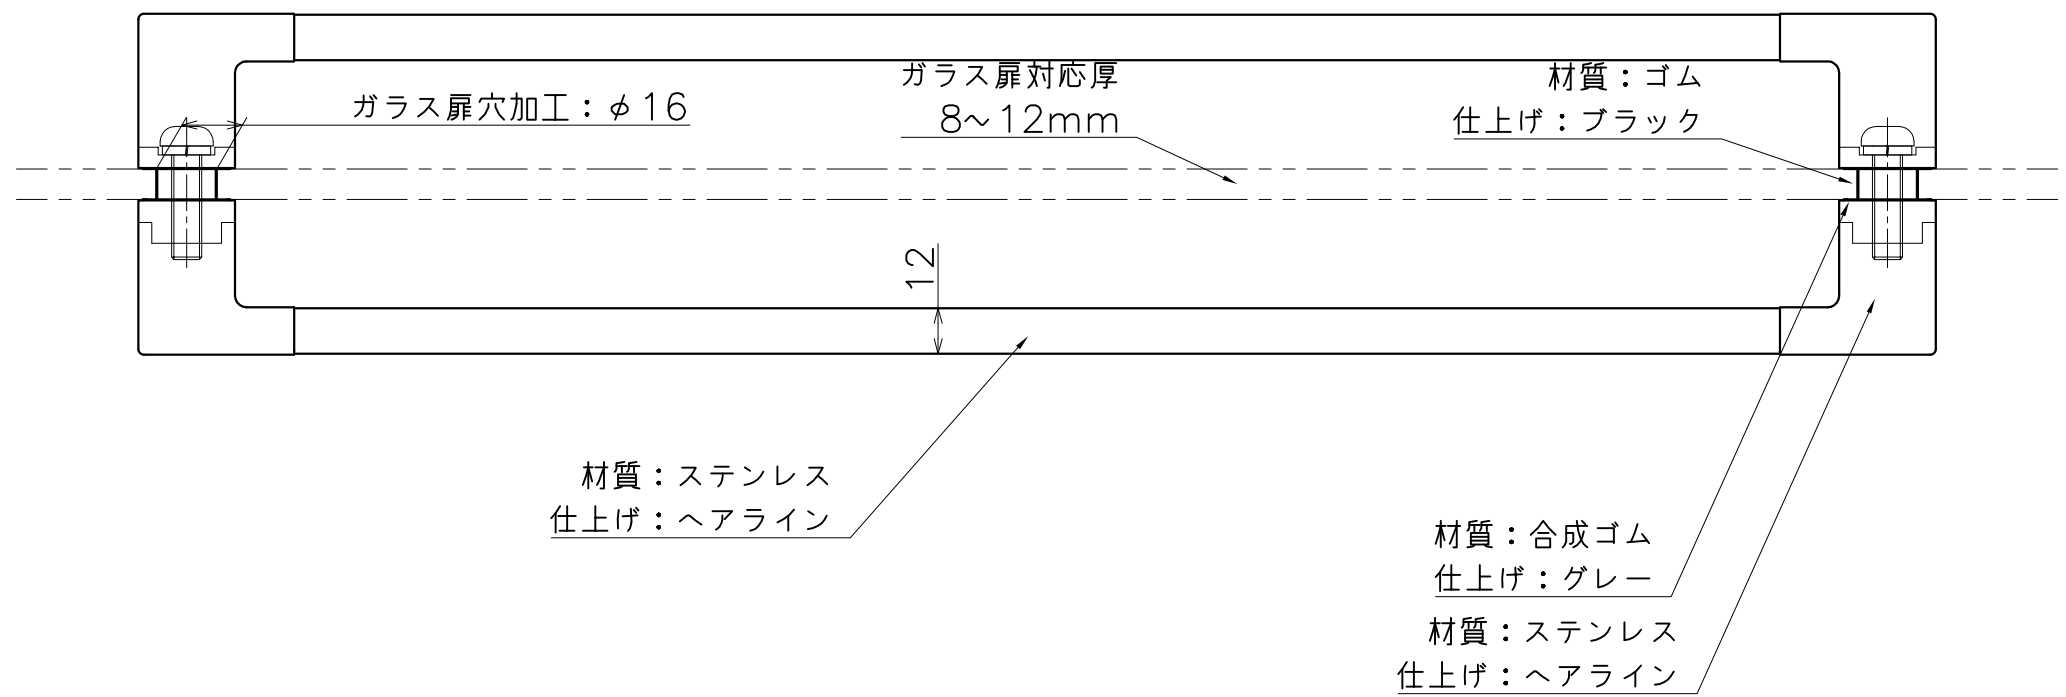

SH-008-KT-2

表面処理:本体	表面処理:カバー	コード
ヘアライン	ブラック	SH-008-KT-2

(S=1:2)