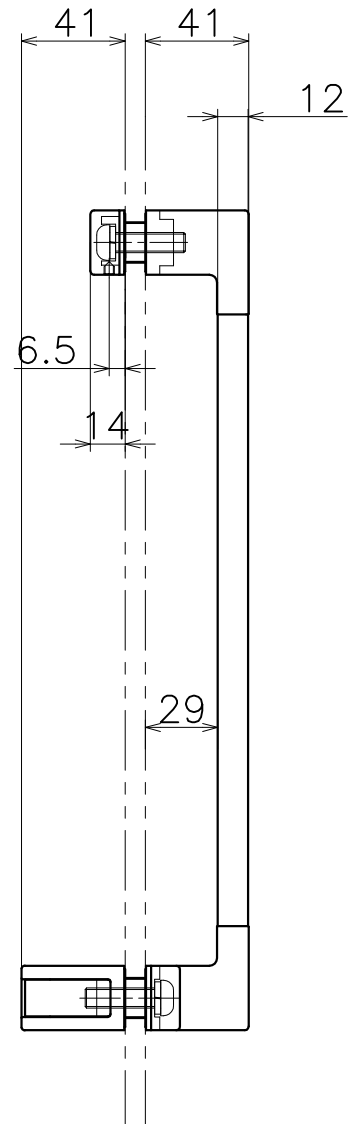

SH-008-KT

表面处理：本体	表面处理：カバー	コード
ヘアライン	ブラック	SH-008-KT

(S=1:3)