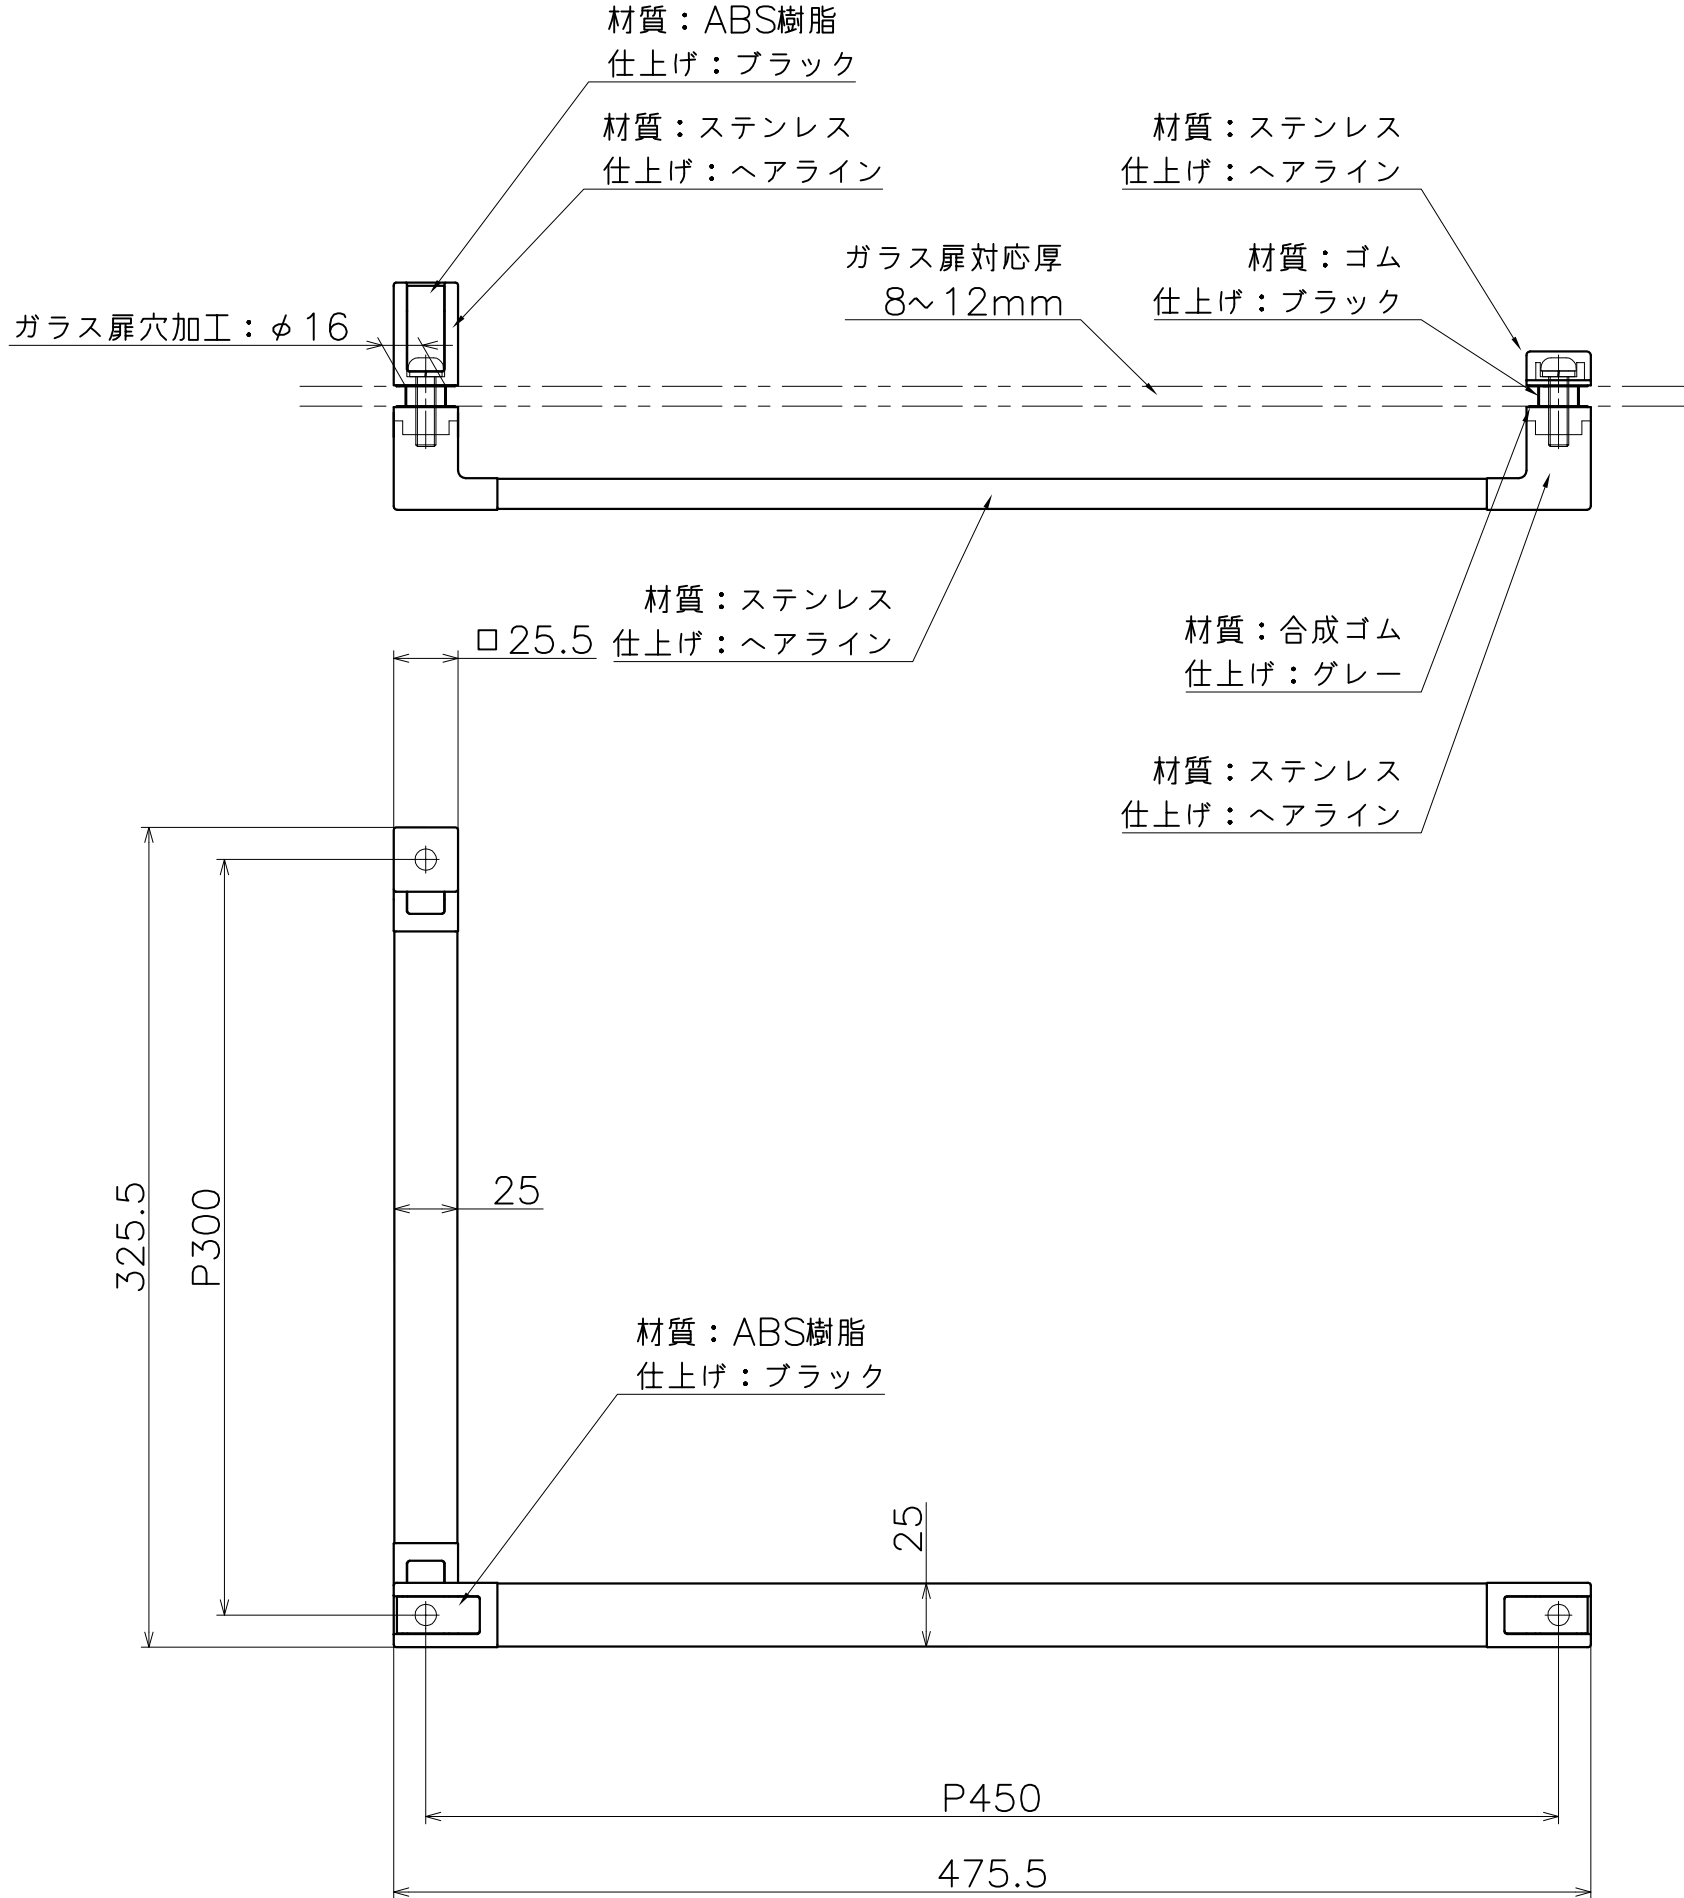

SH-008-KT

表面处理：本体	表面处理：カバー	コード
ヘアライン	ブラック	SH-008-KT

(S=1:3)