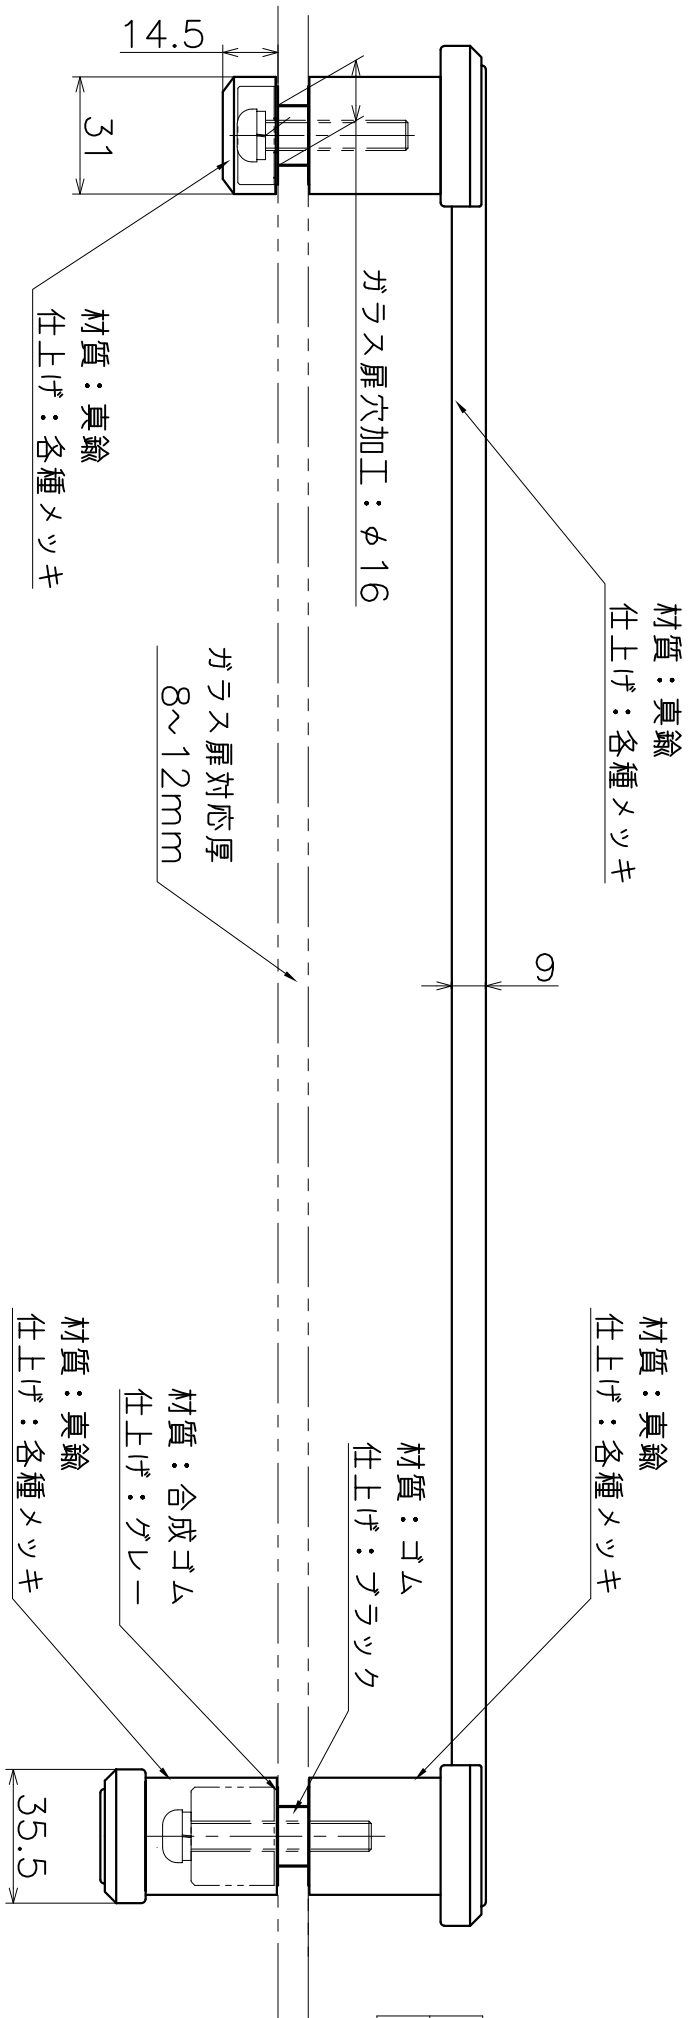

SH-019-XC-3

表面処理:脚部	表面処理:握り	コード
クローム	クローム	SH-019-XC-3

(S=1:2)