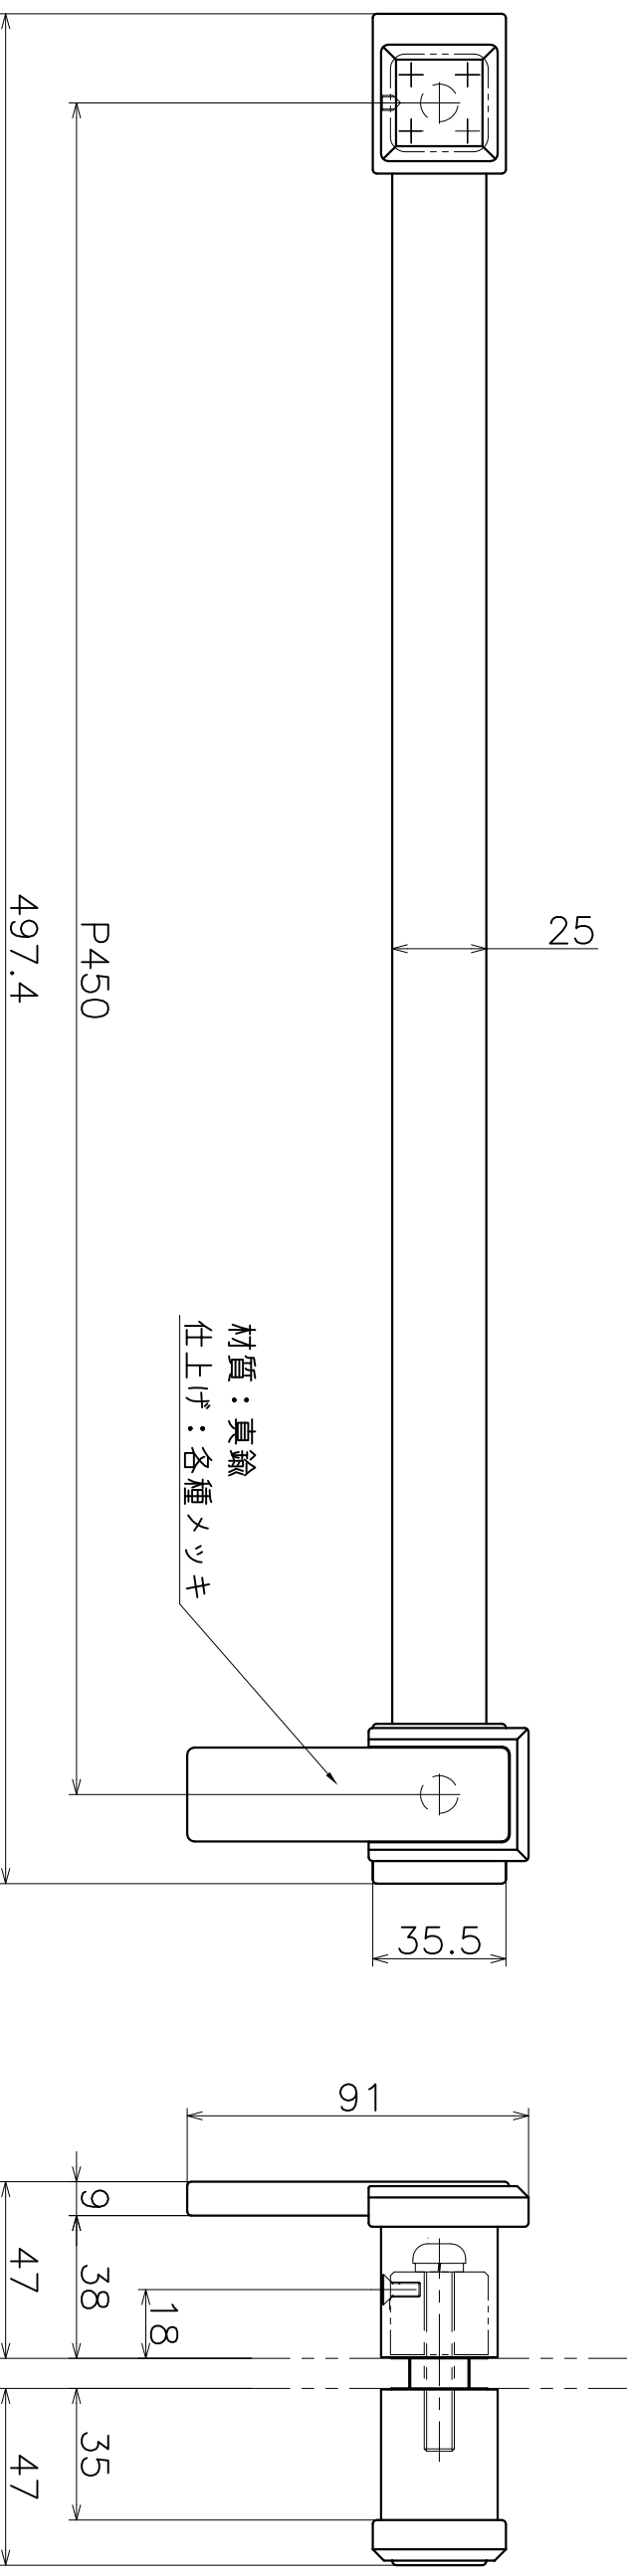

SH-019-XC-3

表面処理:脚部	表面処理:握り	コード
クローム	クローム	SH-019-XC-3

(S=1:2)