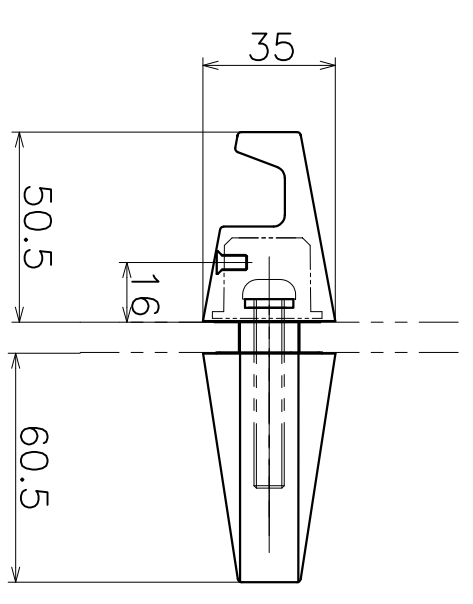

SH-021-XX-3

表面処理:脚部	表面処理:握り	コード
クローム	鏡面	SH-021-XC-3

(S=1:2)