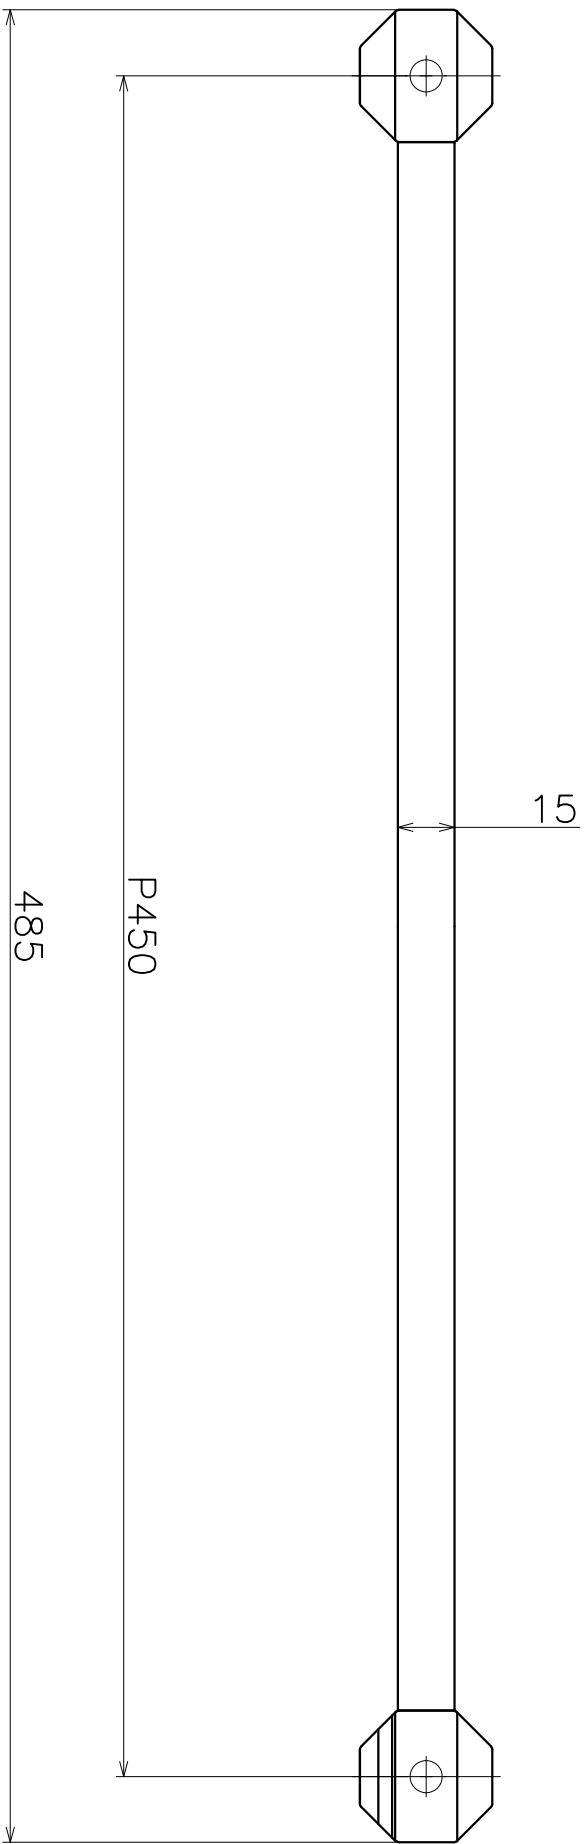

SH-021-XX-3

表面処理:脚部	表面処理:握り	コード
クローム	鏡面	SH-021-XC-3

(S=1:2)