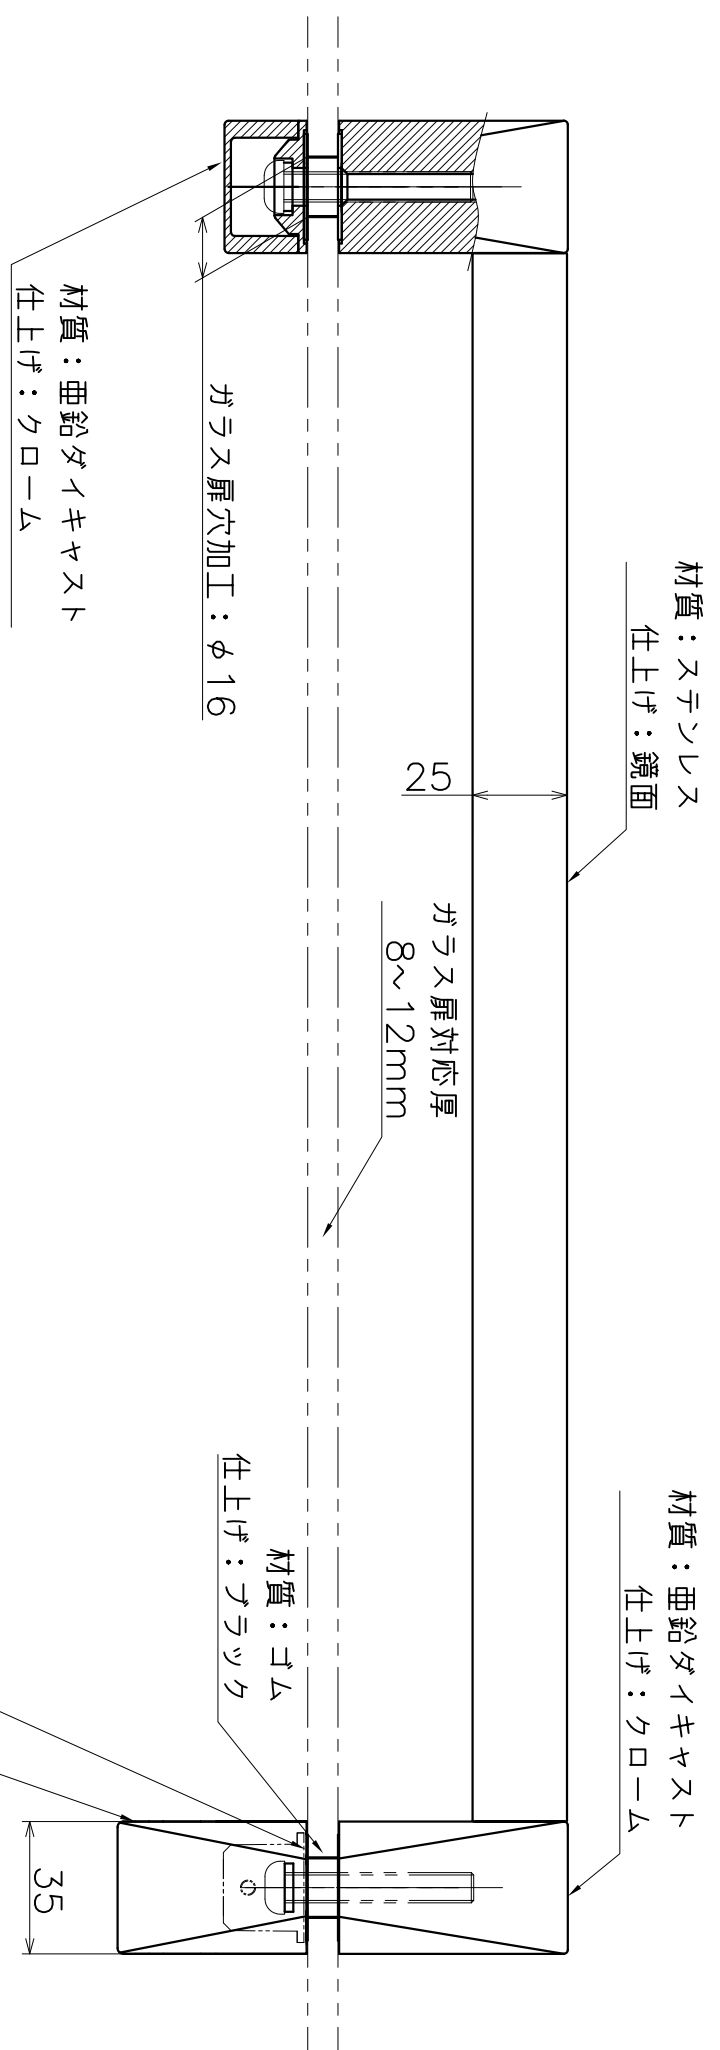

SH-021-XX-3

表面処理:脚部	表面処理:握り	コード
クローム	鏡面	SH-021-XC-3

(S=1:2)