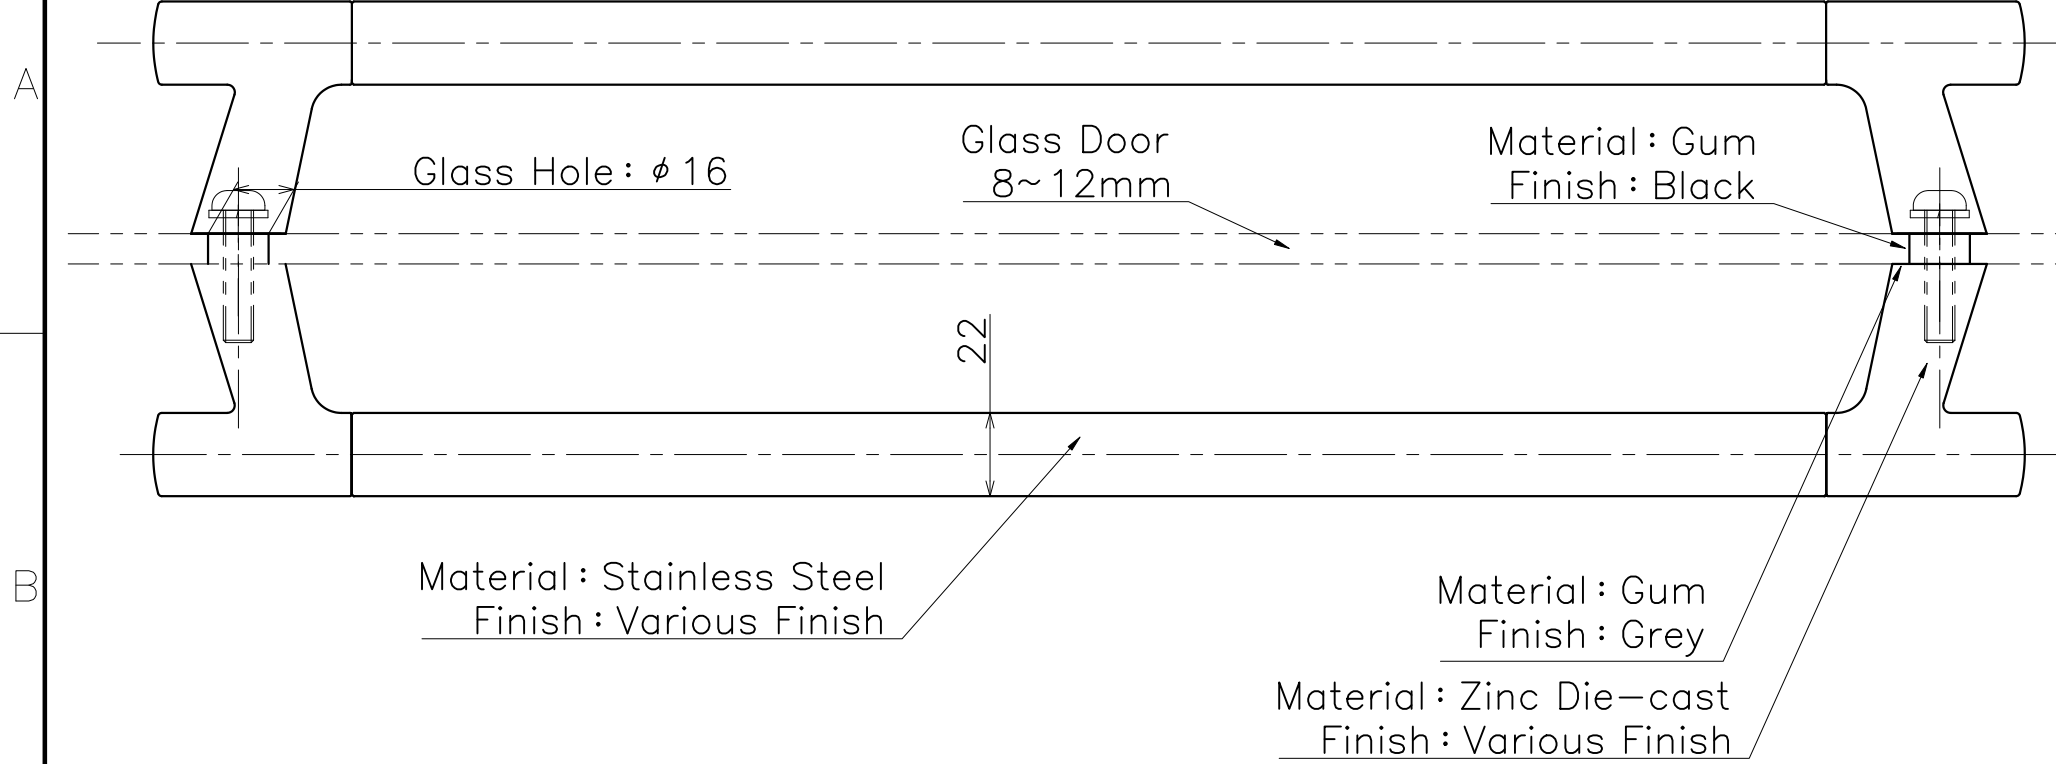

SH-028-X-2

| Finish | Code |
|-------------------|--------------|
| Chrome | SH-028-XC-2 |
| Lumi Gold | SH-028-P01-2 |
| Lumi Rose Gold | SH-028-P02-2 |
| Lumi Champagne | SH-028-P05-2 |
| Lumi Black | SH-028-P07-2 |
| Vertigo Black | SH-028-P09-2 |
| Vertigo Champagne | SH-028-P10-2 |
| Vertigo Rose Gold | SH-028-P11-2 |
| Vertigo Gold | SH-028-P12-2 |

| Product name | | Name | | Code | |
|-----------------------|--|------|-----|--------|-----|
| タオルバーハンドル | | - | | 表参照 | |
| Towel Bar Handle | | - | | Ver01 | |
| KAWAJUN 河渾株式会社 | | Dim | Geo | s= 1:2 | 外形図 |