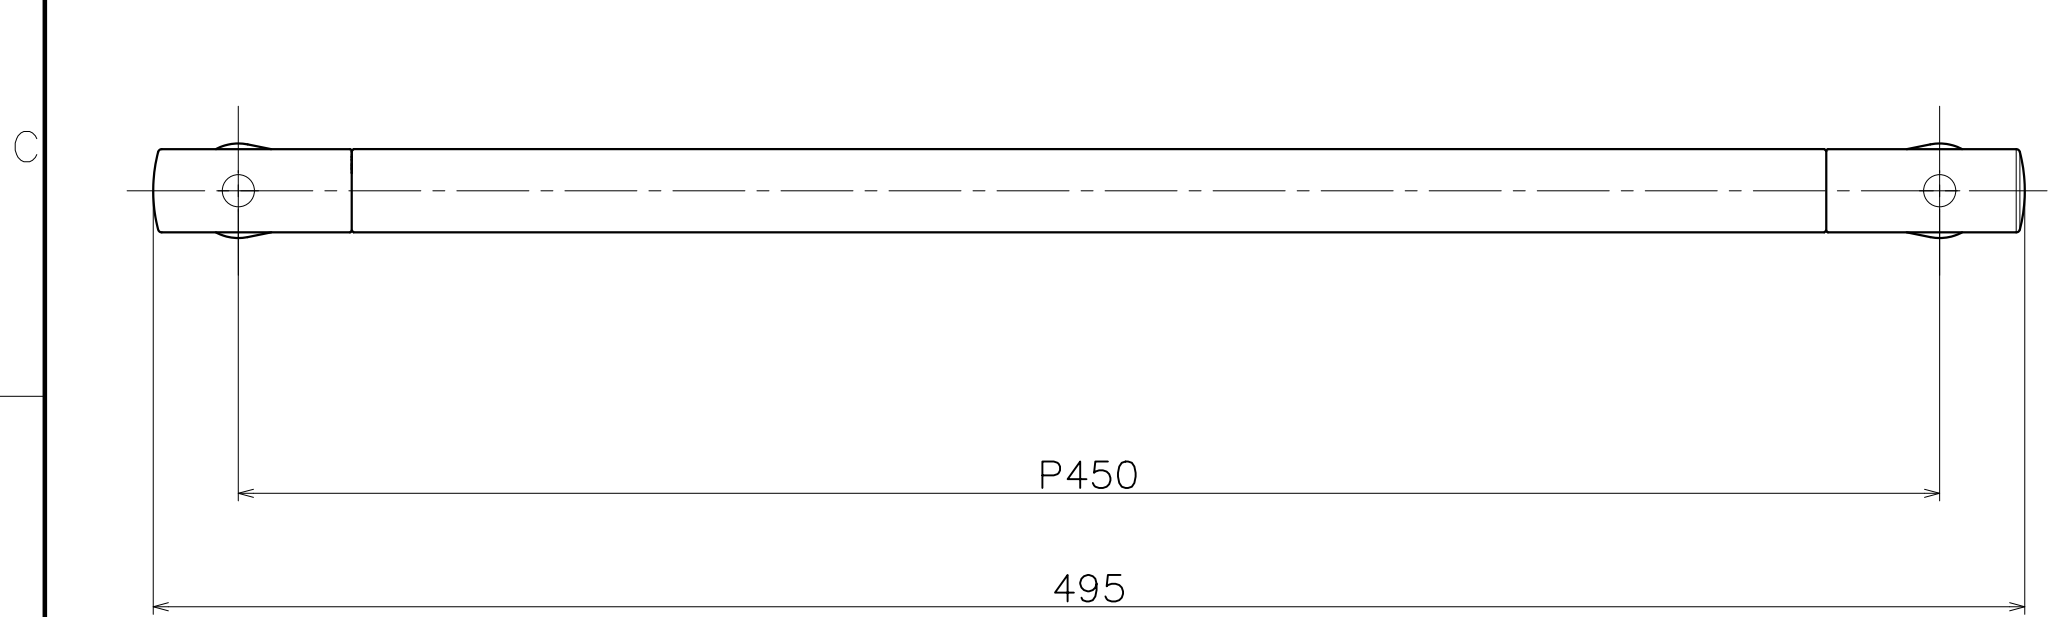

| Product name | | Name | | Code | |
|-----------------------|--|------|-----|--------|-----|
| タオルバーハンドル | | - | | 表参照 | |
| Towel Bar Handle | | - | | Ver01 | |
| KAWAJUN 河渾株式会社 | | Dim | Geo | s= 1:2 | 外形図 |