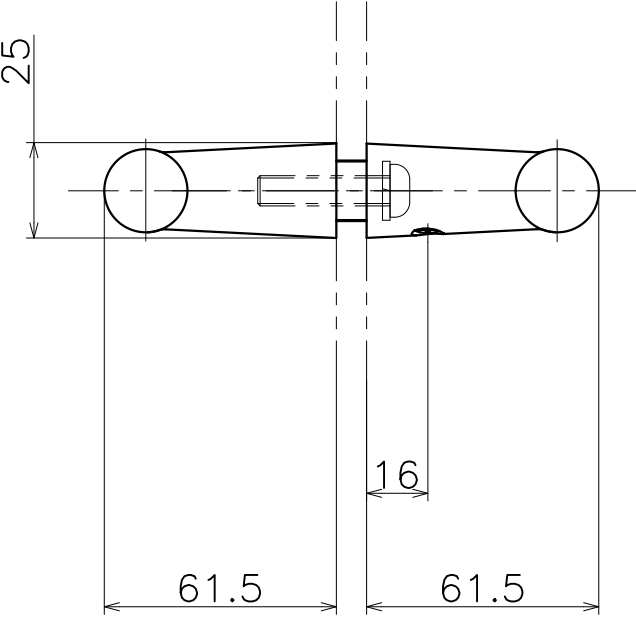

| Product name | | Name | | Code | |
|-----------------------|--|------|-----|--------|-----|
| タオルバーハンドル | | - | | 表参照 | |
| Towel Bar Handle | | - | | Ver01 | |
| KAWAJUN 河渾株式会社 | | Dim | Geo | s= 1:2 | 外形図 |