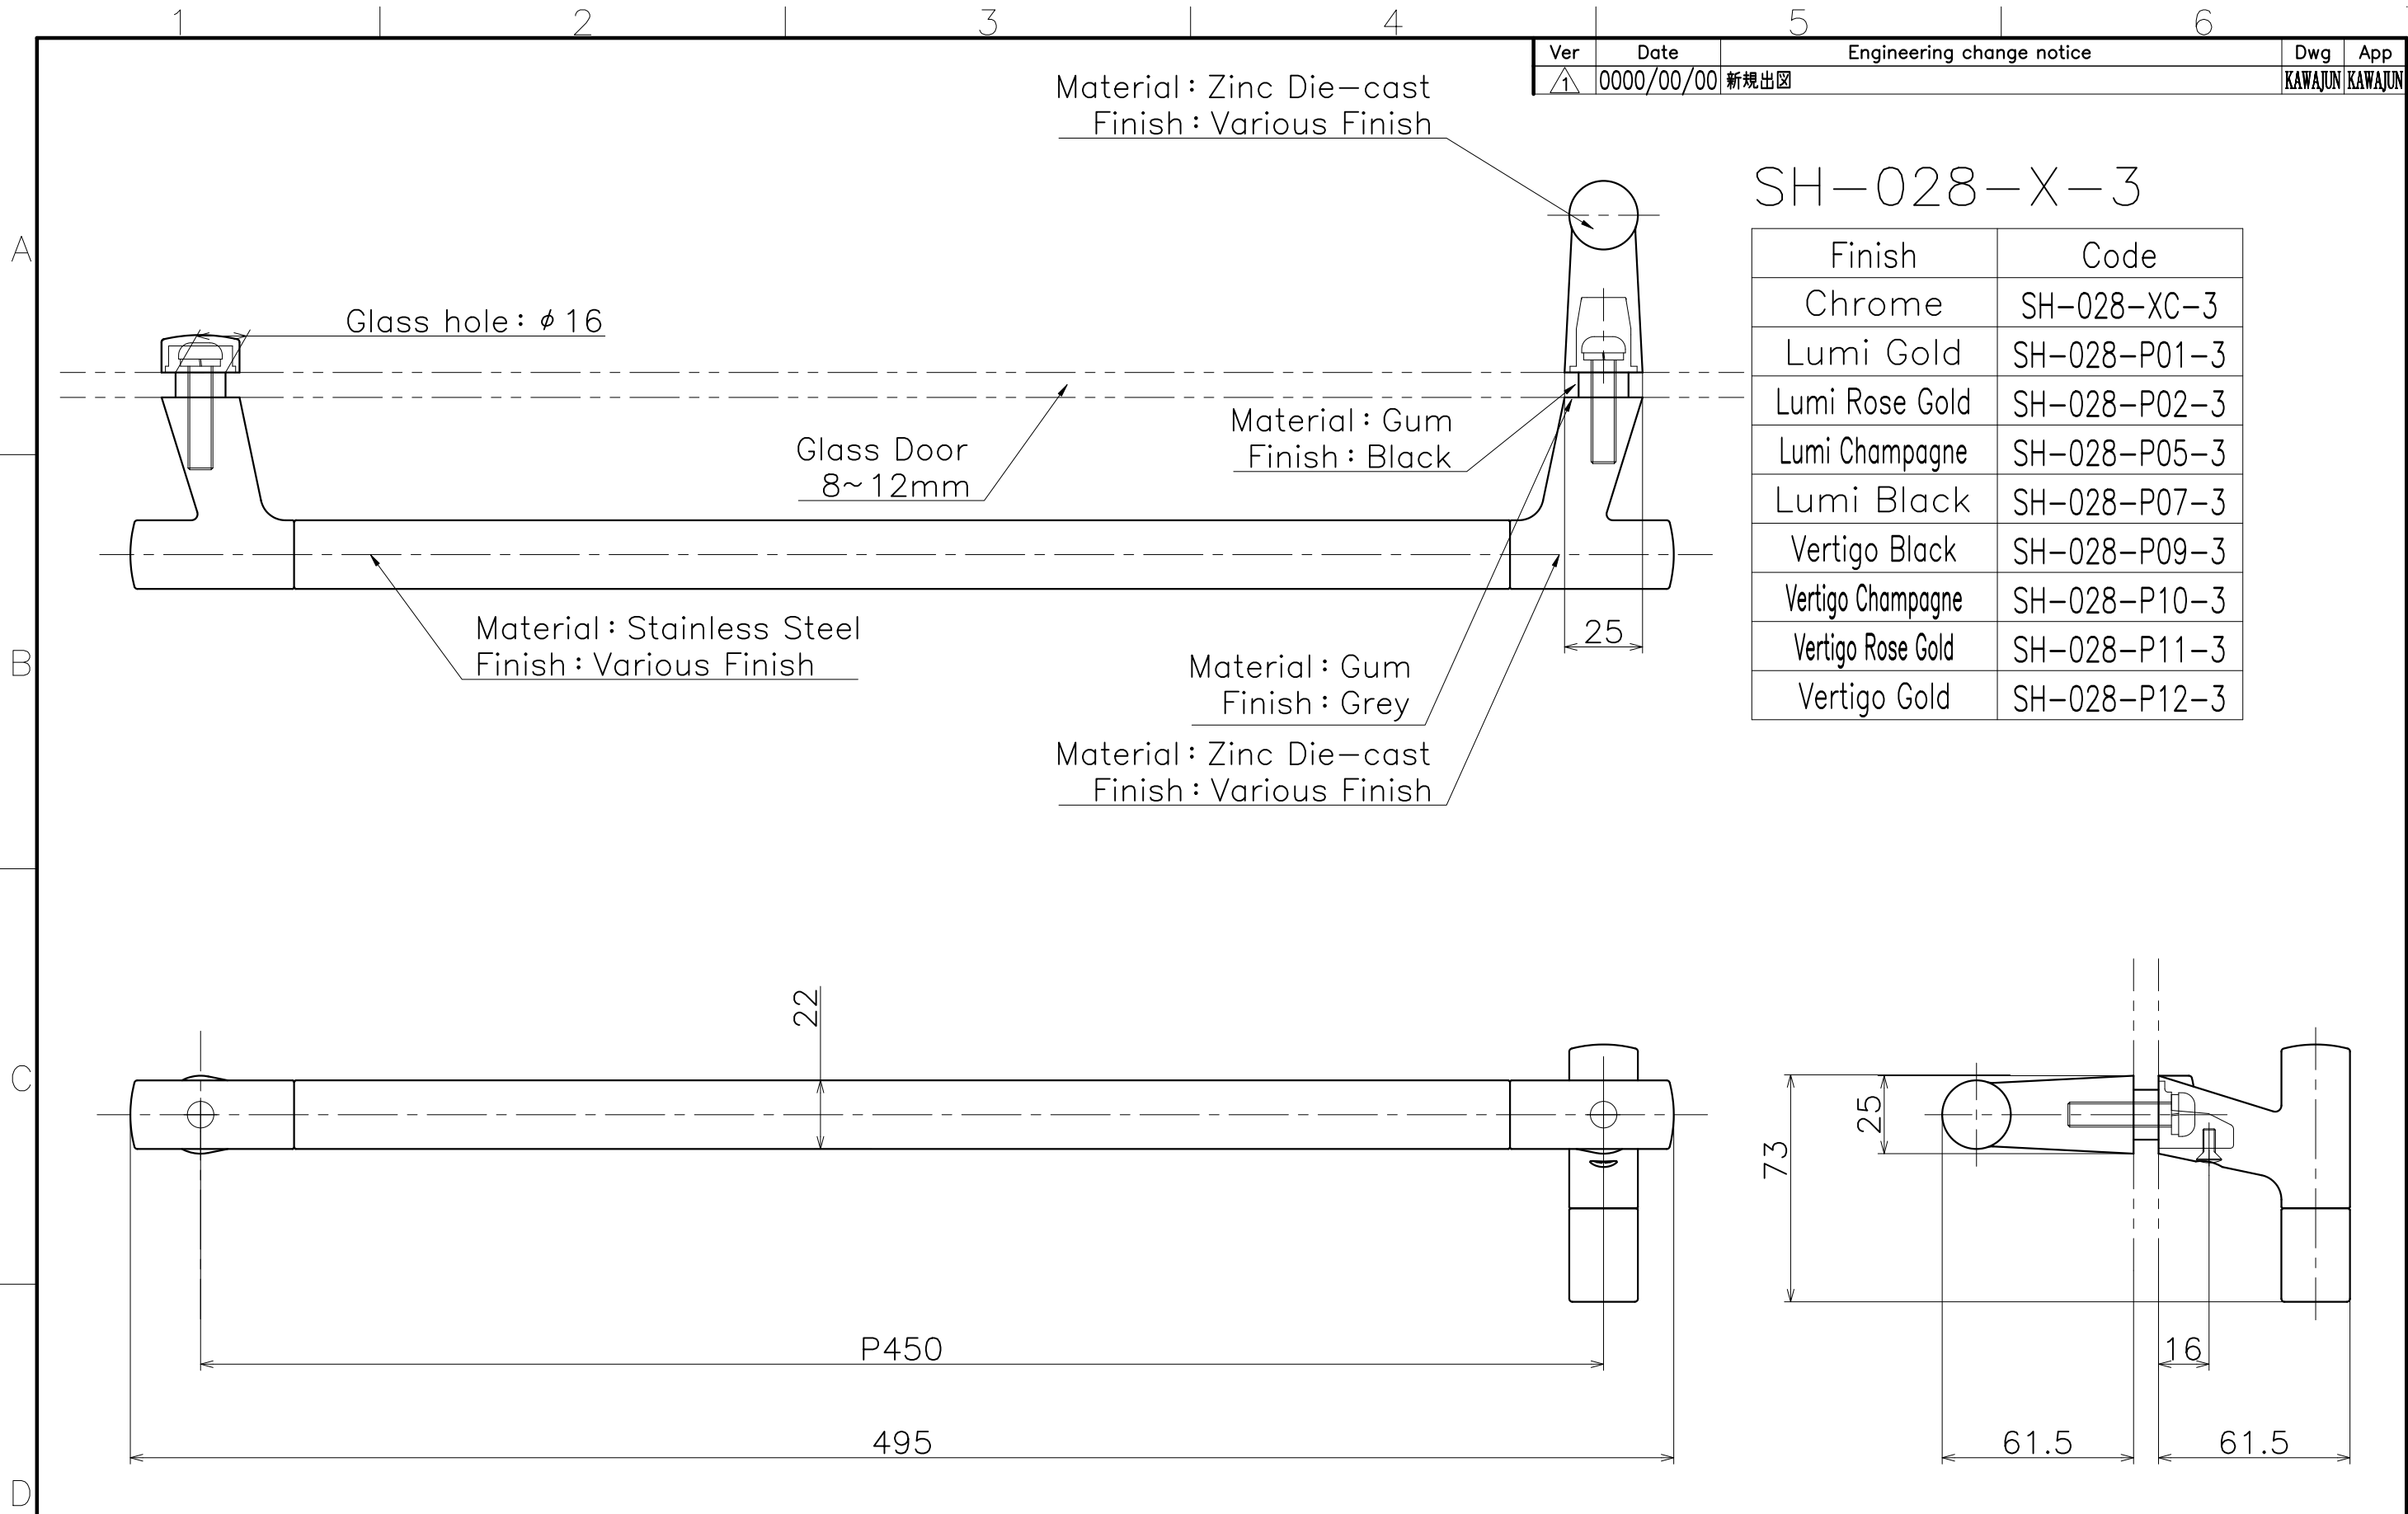

Material : Zinc Die-cast
Finish : Various Finish

SH-028-X-3

Finish	Code
Chrome	SH-028-XC-3
Lumi Gold	SH-028-P01-3
Lumi Rose Gold	SH-028-P02-3
Lumi Champagne	SH-028-P05-3
Lumi Black	SH-028-P07-3
Vertigo Black	SH-028-P09-3
Vertigo Champagne	SH-028-P10-3
Vertigo Rose Gold	SH-028-P11-3
Vertigo Gold	SH-028-P12-3

Product name		Name		Code	
タオルバーハンドル		-		表参照	
Towel Bar Handle		-		Ver01	
KAWAJUN 河渚株式会社		Dim	Geo	s= 1:2	外形図