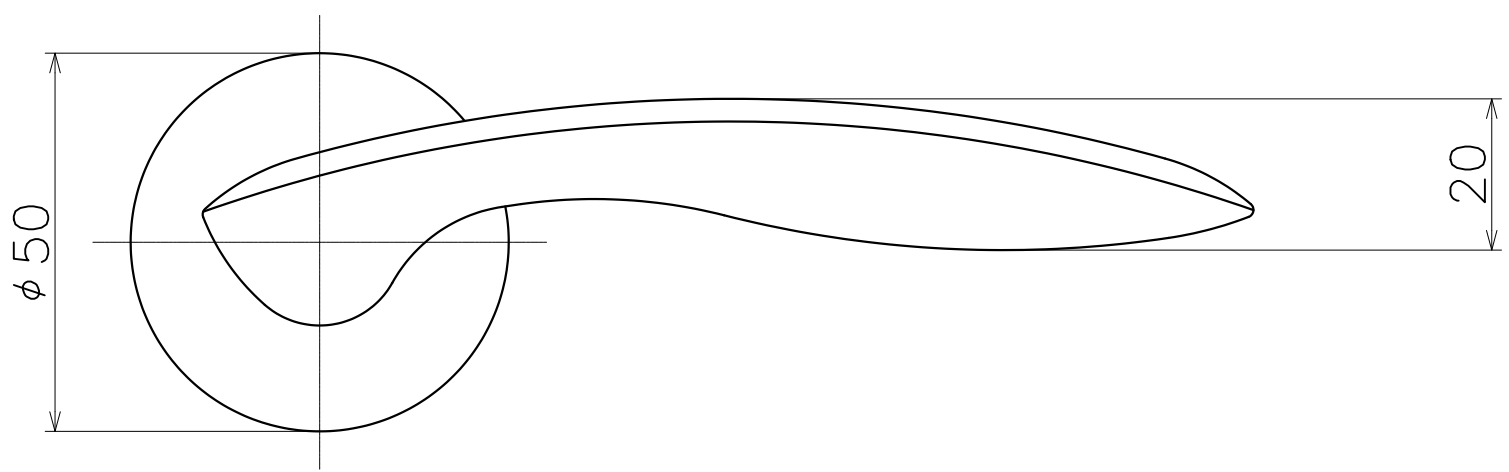

1 2 3 4 5 6

Ver	Date	Engineering change notice	Dwg	App
1	2018/02/02	新規出図	KAWAJUN	KAWAJUN

T7C

A

B

C

D

A

B

C

D

Product name	Name	Code
レバーハンドルセット	-	T7C
Lever Handle Set	-	Ver01
KAWAJUN 河淳株式会社	Dim	Geo
	s= 1:1	外形図

A3

1 2 3 4 5 6