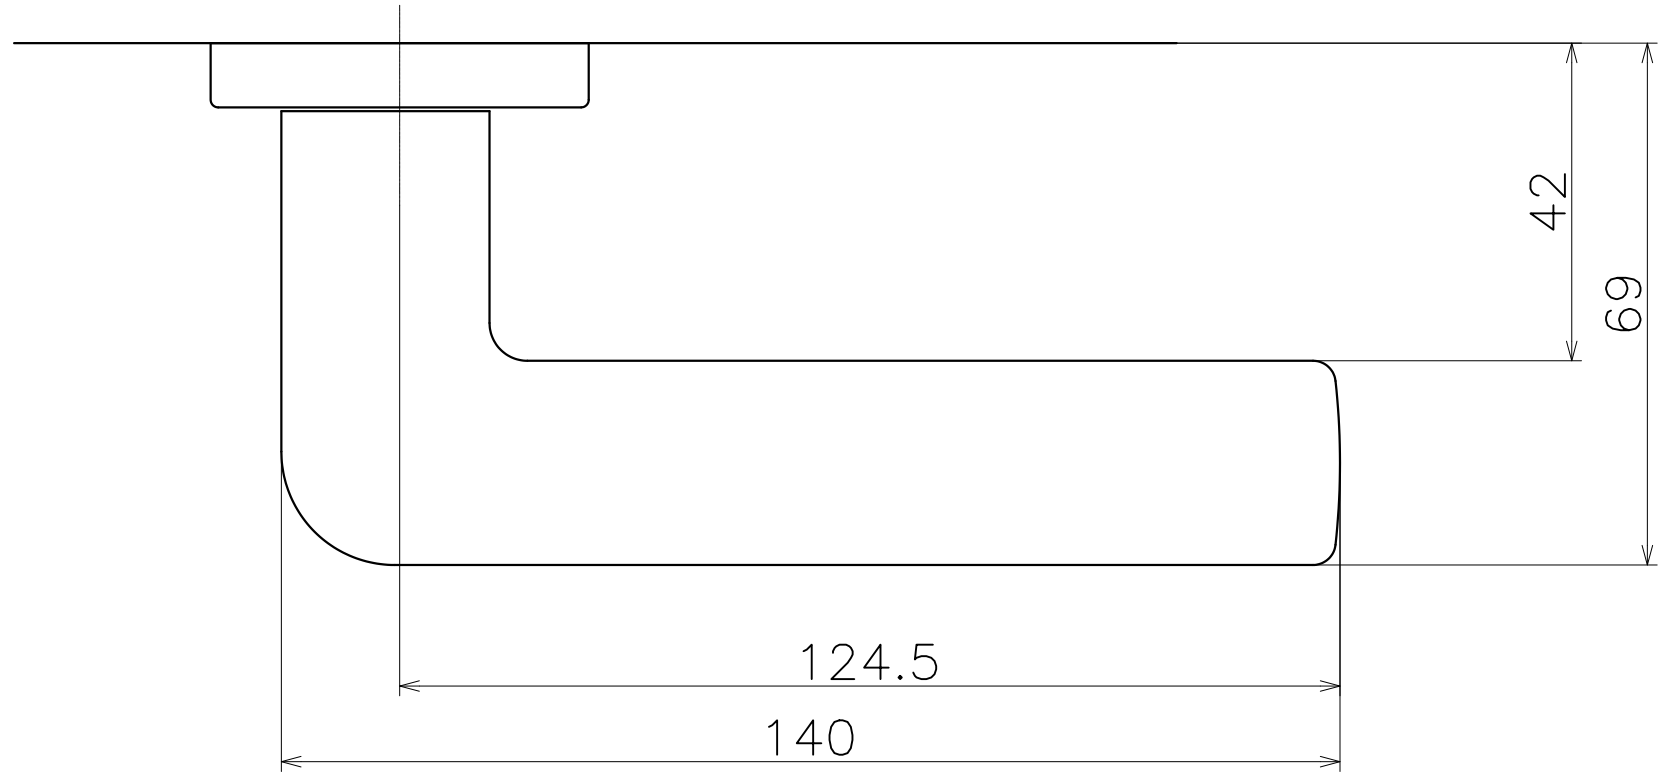

1 2 3 4 5 6

Ver	Date	Engineering change notice	Dwg	App
1	2018/02/02	新規出図	KAWAJUN	KAWAJUN

T7C

A

B

C

D

A

B

C

D

Product name	Name	Code
レバーハンドルセット	-	T7C
Lever Handle Set	-	Ver01
KAWAJUN 河淳株式会社	Dim	Geo
	s= 1:1	外形図

A3

1 2 3 4 5 6