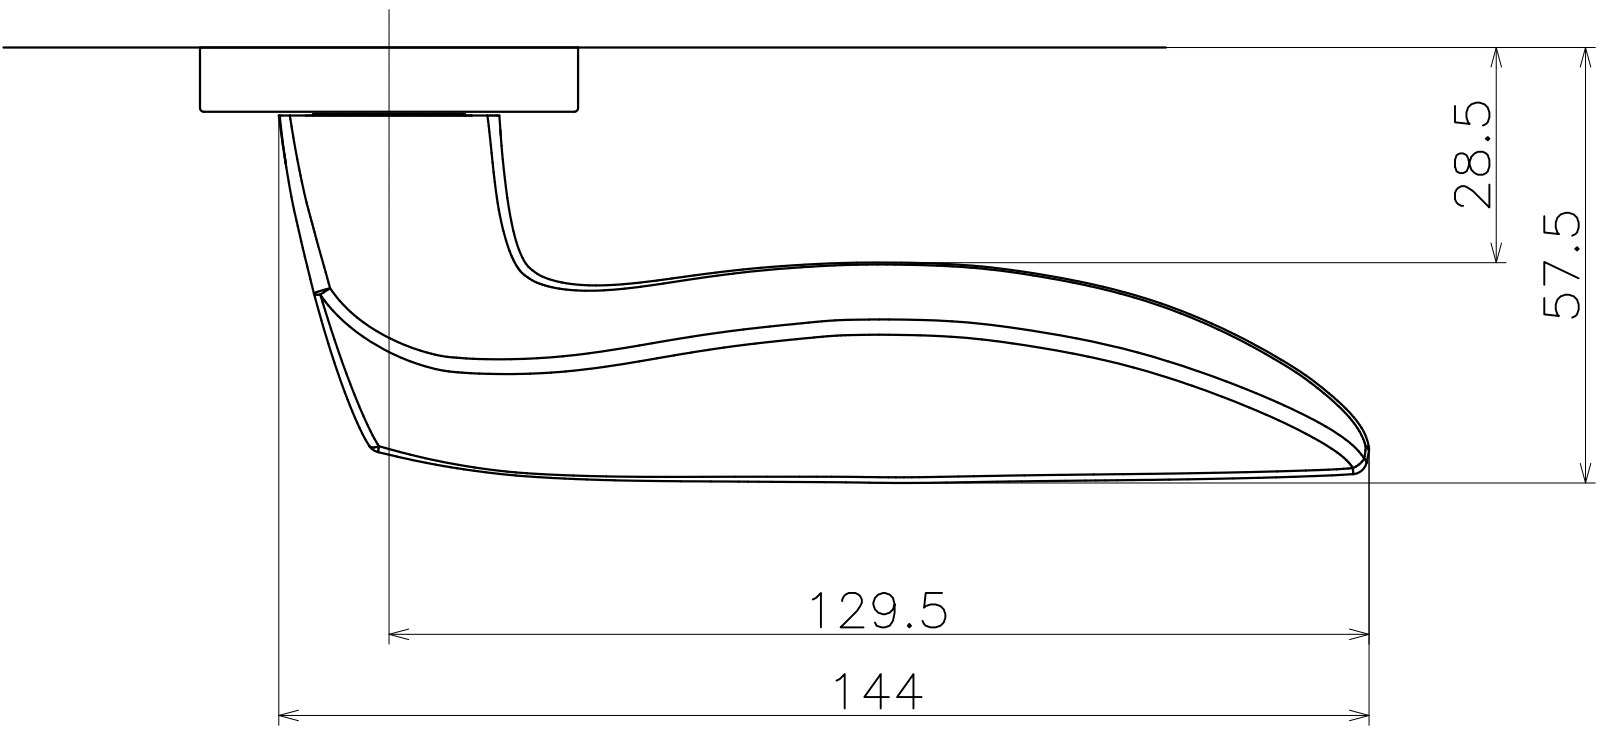

1 | 2 | 3 | 4 | 5 | 6

Ver	Date	Engineering change notice	Dwg	App
1	2019/08/30	新規出図	KAWAJUN	KAWAJUN

TGC

Product name		Name		Code	
レバーハンドルセット		-		TGC	
Lever Handle Set		-		Ver01	
KAWAJUN 河淳株式会社		Dim	Geo	s= 1:1	外形図

A3

1 | 2 | 3 | 4 | 5 | 6