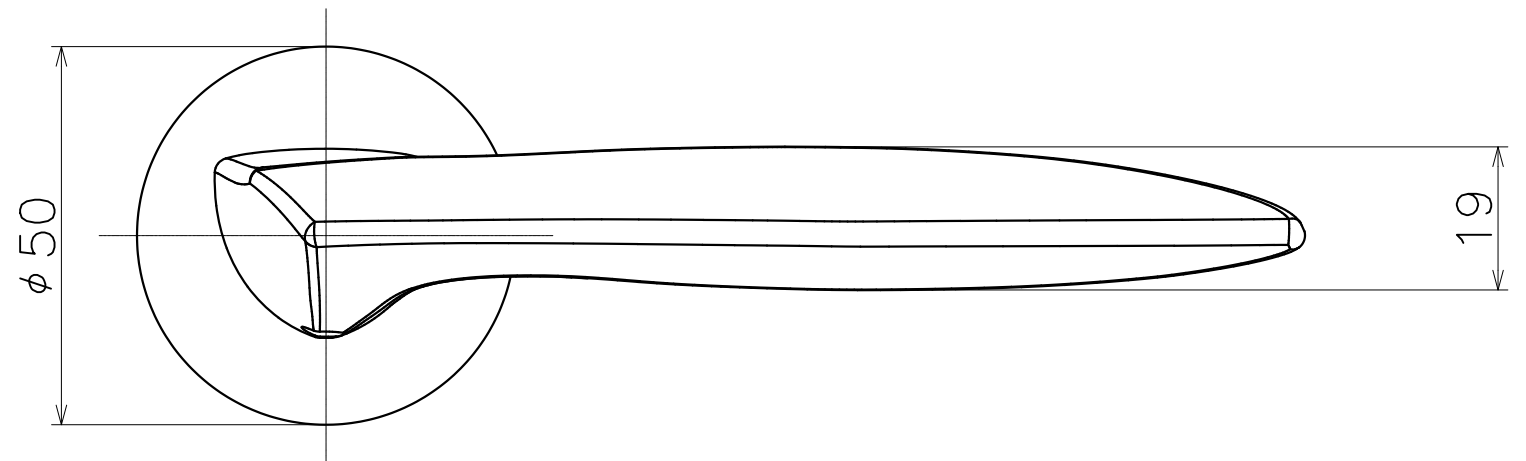

1 | 2 | 3 | 4 | 5 | 6

Ver	Date	Engineering change notice	Dwg	App
1	2019/08/30	新規出図	KAWAJUN	KAWAJUN

TGC

Product name		Name		Code	
レバーハンドルセット		-		TGC	
Lever Handle Set		-		Ver01	
KAWAJUN 河淳株式会社		Dim	Geo	s= 1:1	外形図