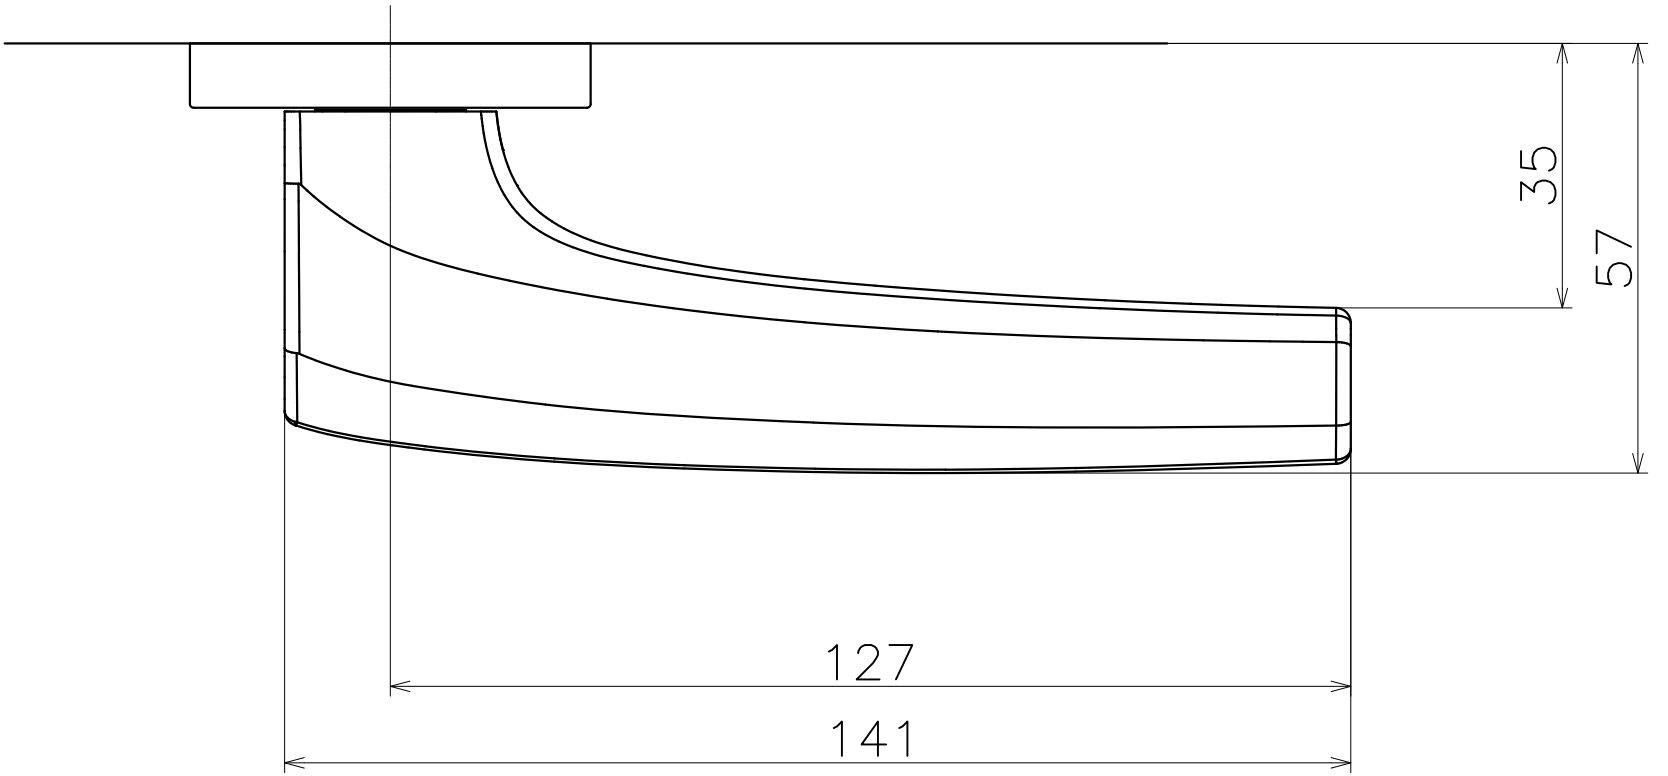

B

C

D

Product name		Name		Code	
レバーハンドルセット		-		THT	
Lever Handle Set		-		Ver01	
KAWAJUN 河淳株式会社		Dim	Geo	s= 1:1	外形図

A3

1 | | 2 | | 3 | | 4 | | 5 | | 6