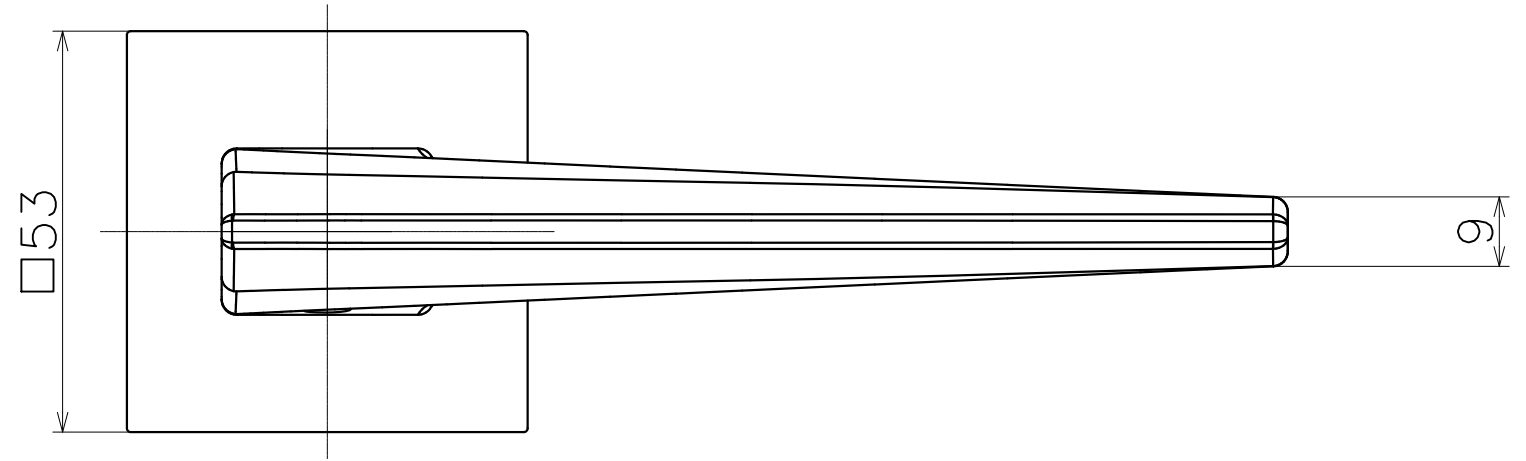

B

C

D

Product name		Name		Code	
レバーハンドルセット		-		THT	
Lever Handle Set		-		Ver01	
KAWAJUN 河淳株式会社		Dim	Geo	s= 1:1	外形図

A3

1 | | 2 | | 3 | | 4 | | 5 | | 6