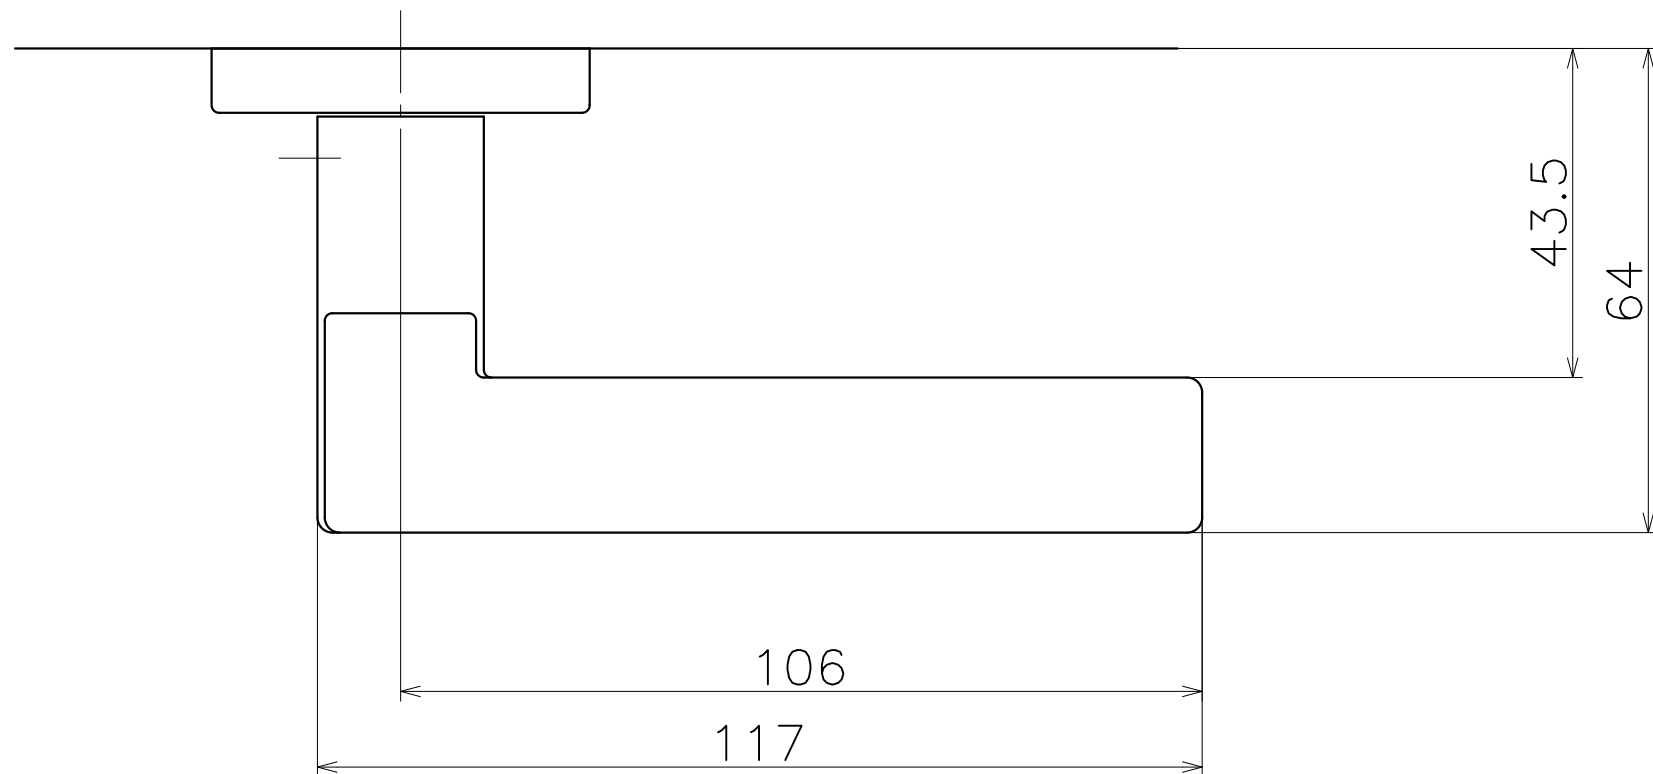

V6C

Ver	Date	Engineering change notice	Dwg	App
1	2018/02/13	新規出図	KAWAJUN	KAWAJUN

Product name		Name		Code	
レバーハンドルセット		-		V6C	
Lever Handle Set		-		Ver01	
KAWAJUN 河淳株式会社		Dim	Geo	s= 1:1	外形図