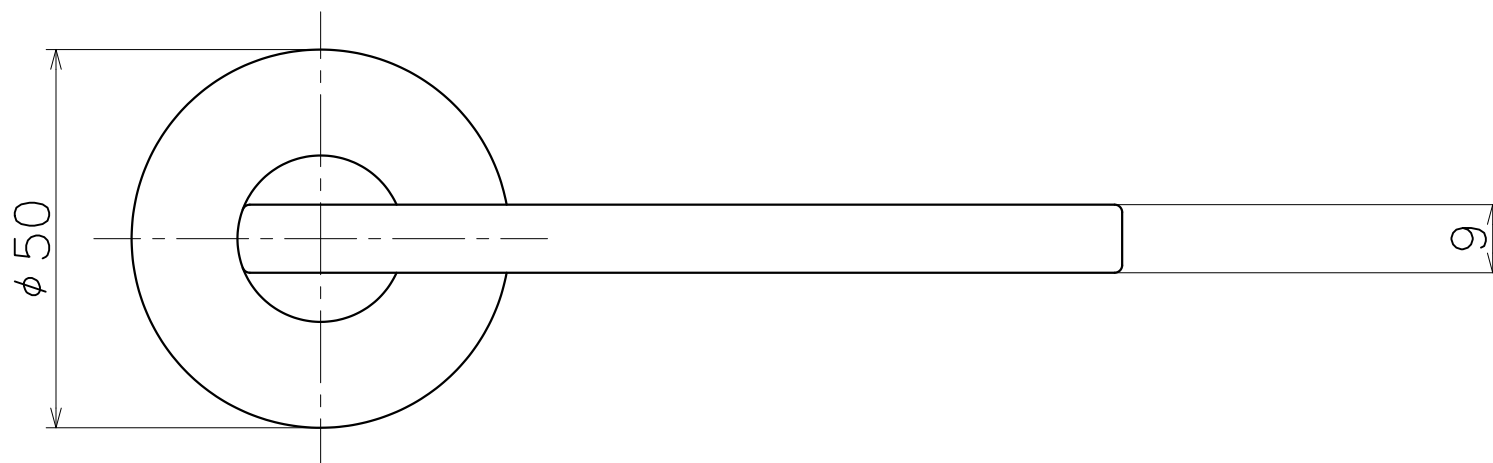

V6C

Ver	Date	Engineering change notice	Dwg	App
1	2018/02/13	新規出図	KAWAJUN	KAWAJUN

Product name		Name		Code	
レバーハンドルセット		-		V6C	
Lever Handle Set		-		Ver01	
KAWAJUN 河淳株式会社		Dim	Geo	s= 1:1	外形図