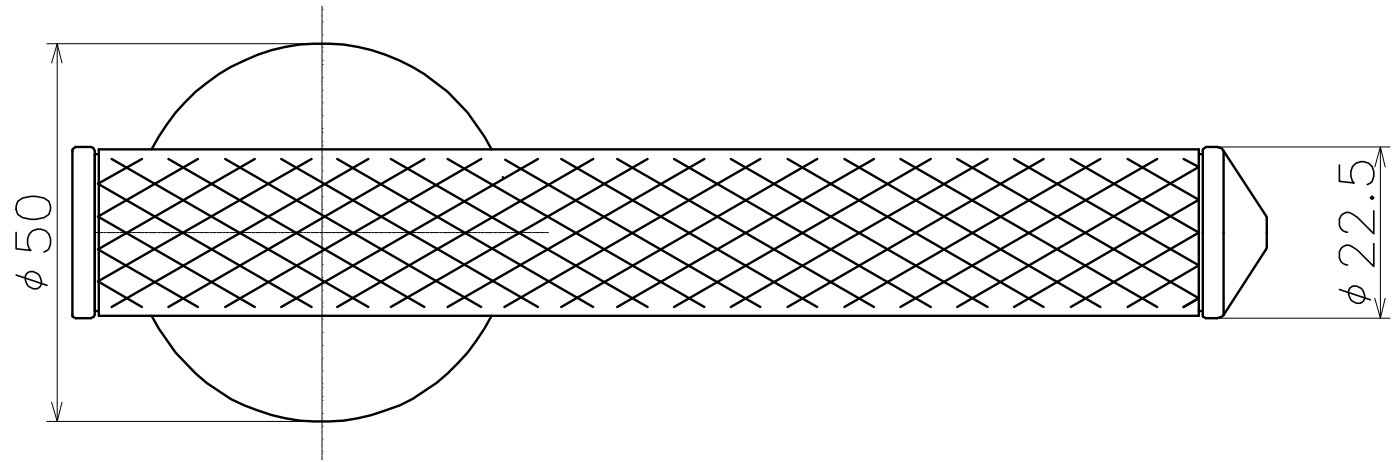

WJC

Ver	Date	Engineering change notice	Dwg	App
1	2020/12/14	新規出図	KAWAJUN	KAWAJUN

Product name		Name		Code	
レバーハンドルセット		-		WJC	
Lever Handle Set		-		Ver01	
KAWAJUN 河淳株式会社	Dim	Geo	S= 1:1		外形図