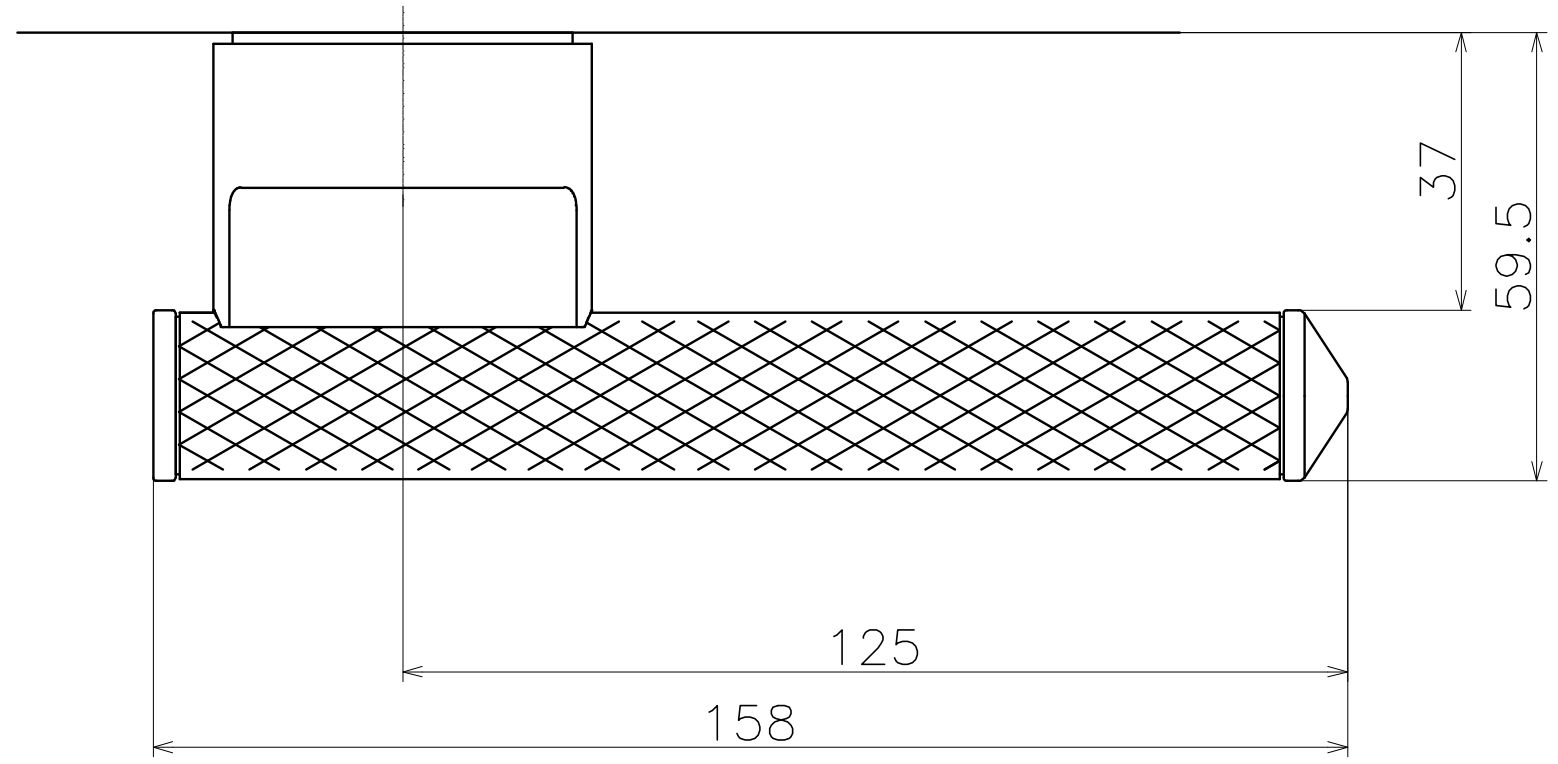

WJC

Ver	Date	Engineering change notice	Dwg	App
1	2020/12/14	新規出図	KAWAJUN	KAWAJUN

Product name		Name		Code	
レバーハンドルセット		-		WJC	
Lever Handle Set		-		Ver01	
KAWAJUN 河淳株式会社	Dim	Geo	S= 1:1		外形図