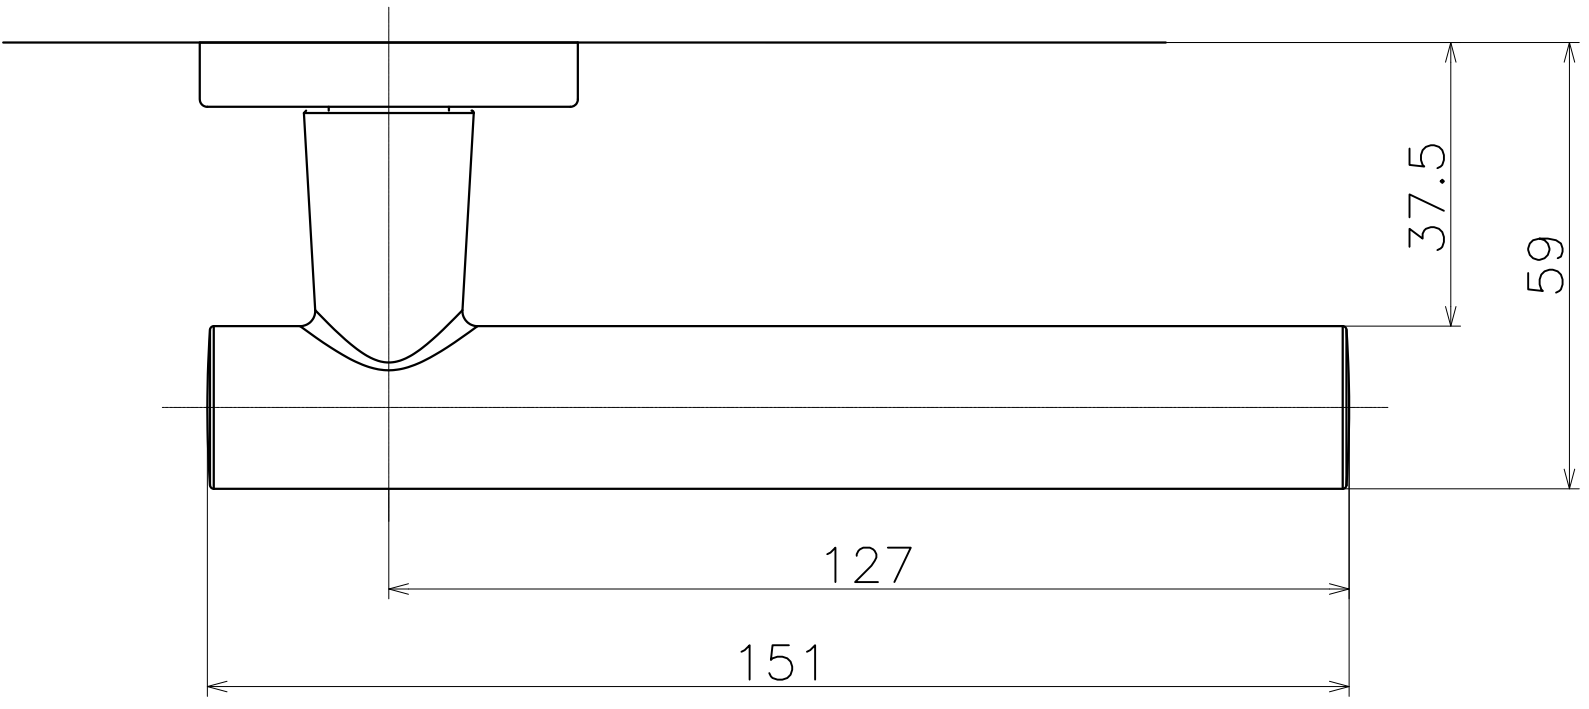

1 | 2 | 3 | 4 | 5 | 6

Ver	Date	Engineering change notice	Dwg	App
1	0000/00/00	新規出図	KAWAJUN	KAWAJUN

WNC

Product name		Name		Code	
レバーハンドルセット		-		YBC	
Lever Handle Set		-		Ver01	
KAWAJUN 河淳株式会社		Dim	Geo	s= 1:1	外形図

A3

1 | 2 | 3 | 4 | 5 | 6