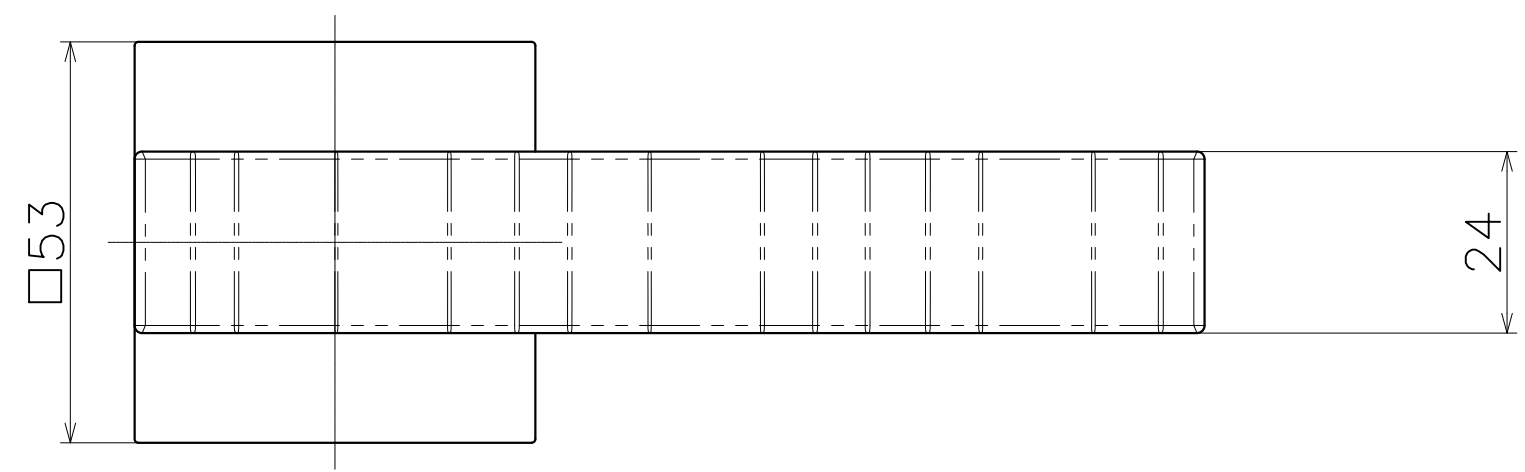

1 | 2 | 3 | 4 | 5 | 6

Ver	Date	Engineering change notice	Dwg	App
1	2020/03/03	新規出図	KAWAJUN	KAWAJUN

Y6T

Product name		Name		Code	
レバーハンドルセット		-		Y6T	
Lever Handle Set		-		Ver01	
KAWAJUN 河淳株式会社	⊙ □	Dim	Geo	s= 1:1	外形図