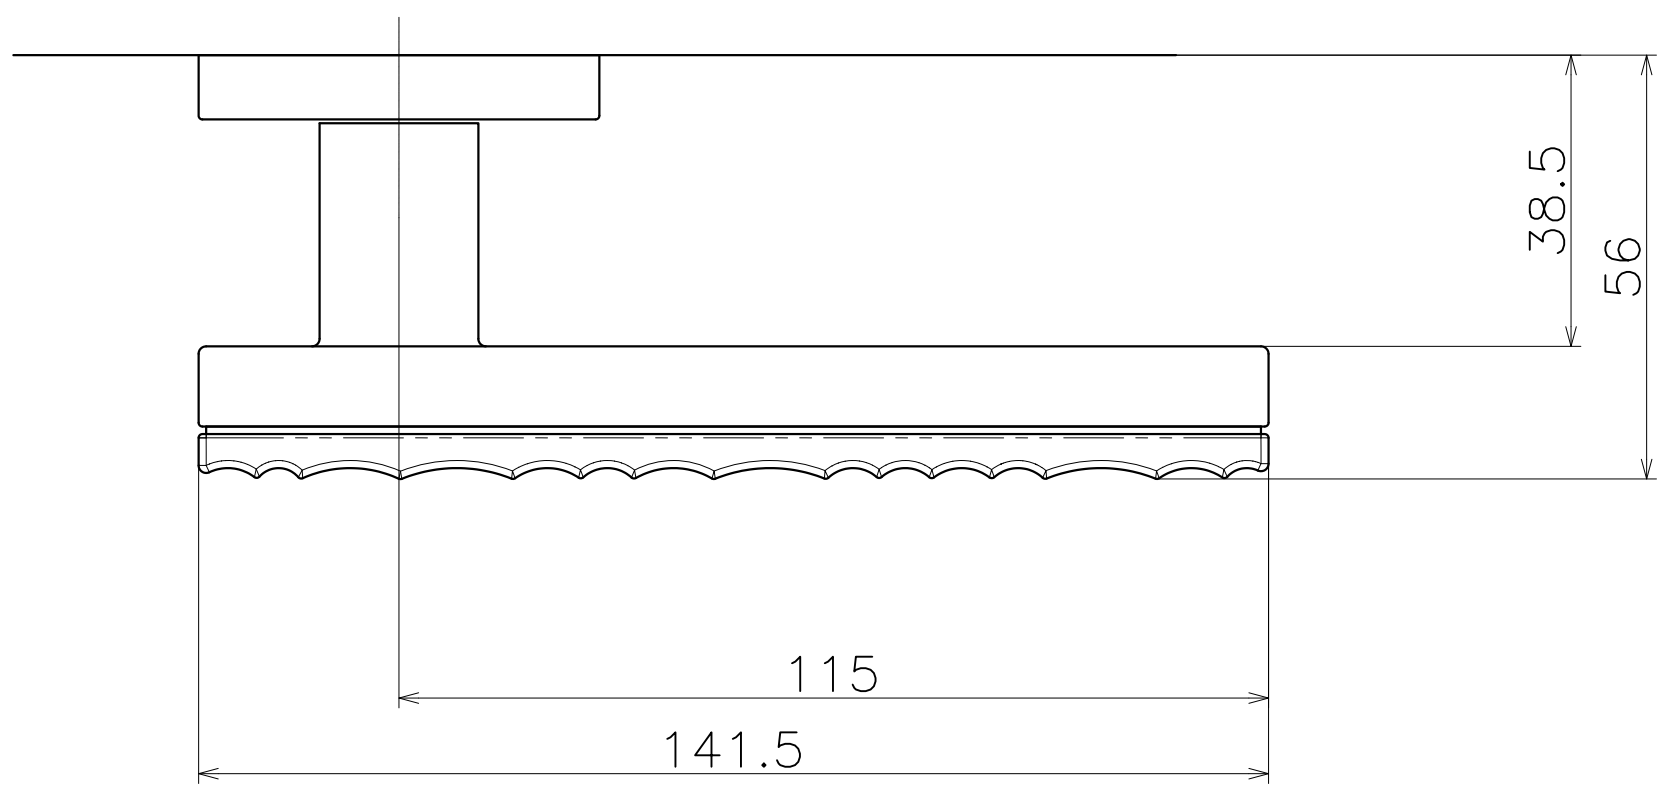

1 | 2 | 3 | 4 | 5 | 6

Ver	Date	Engineering change notice	Dwg	App
1	2020/03/03	新規出図	KAWAJUN	KAWAJUN

Y6T

Product name		Name		Code	
レバーハンドルセット		-		Y6T	
Lever Handle Set		-		Ver01	
KAWAJUN 河淳株式会社	⊙ □	Dim	Geo	s= 1:1	外形図